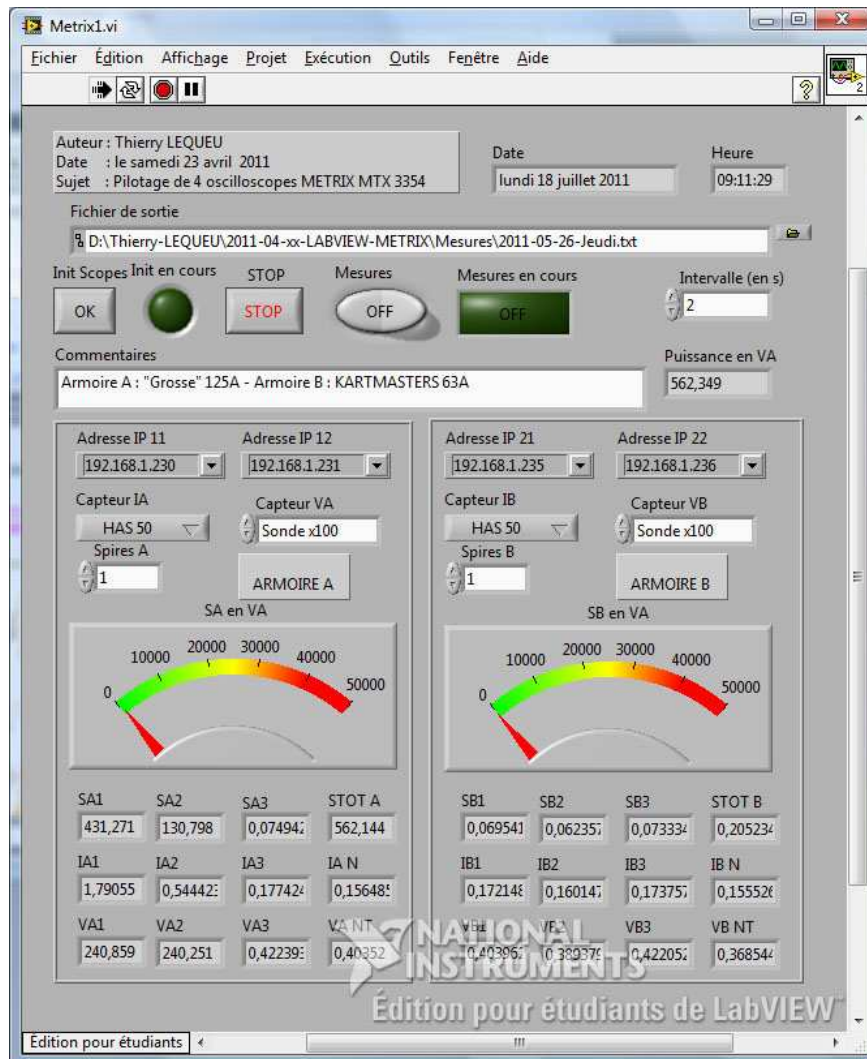

# Prog. 10 - METRIX / Mesure de la consommation électrique lors du challenge e-Kart 2011 de Vierzon - Programmation LABVIEW via internet

Projet : PROGRAMMATION 2  
 Info : [DIV612]  
 Révision : 23 avril 2011

Figure 10.1. Environnement de développement (images\_maquettes\alim1a-1.jpg).