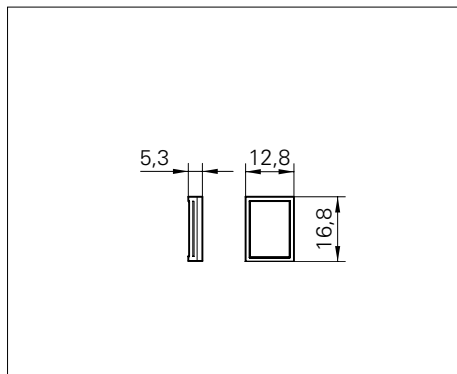

**Réflecteur rond**

**Code de commande** FTAR 013A000  
 - Genre de fixation: autocollant  
 - Structure micro

**Réflecteur rond**

**Code de commande** FTAR 017A000  
 - Genre de fixation: autocollant

**Réflecteur rond**

**Code de commande** FTAR 020A000  
 - Genre de fixation: autocollant

**Réflecteur rond**

**Code de commande** FTAR 036A000  
 - Genre de fixation: autocollant

**Réflecteur rectangulaire**

**Code de commande** FTDR 010A014  
 - Genre de fixation: autocollant

**Réflecteur rectangulaire**

**Code de commande** FTDR 010D020  
 - Genre de fixation: autocollant  
 - Convient spécialement bien pour dét. laser

**Réflecteur rectangulaire**

**Code de commande** FTDR 017A027  
 - Genre de fixation: autocollant  
 - Structure micro

**Feuille de réf. Marchandise au mètre**

**Code de commande FTDF 050K000/ ... m**  
- Genre de fixation: autocollant

**Réflecteur rectangulaire**

**Code de commande FTDR 005I040**  
- Genre de fixation: par vis  
- pour le détecteur de lignes *PosCon*