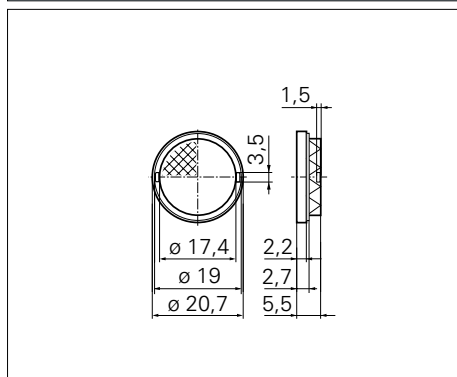

**Réflecteur rond**

**Code de commande** FTAR 013A000  
 - Genre de fixation: autocollant  
 - Structure micro

**Réflecteur rond**

**Code de commande** FTAR 017A000  
 - Genre de fixation: autocollant

**Réflecteur rond**

**Réflecteur rectangulaire**

**Code de commande** FTDR 010D020  
 - Genre de fixation: autocollant  
 - Convient spécialement bien pour dét. laser

**Réflecteur rectangulaire**

**Code de commande** FTDR 017A027  
 - Genre de fixation: autocollant  
 - Structure micro