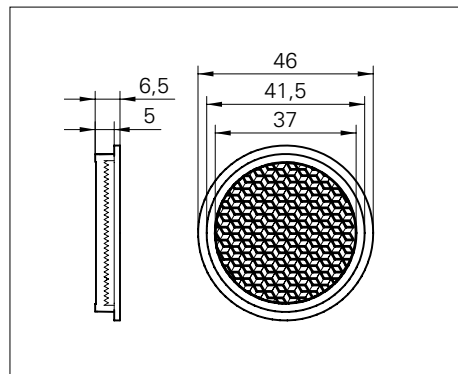

**Réflecteur rond**

**Code de commande** FTAR 013A000  
 - Genre de fixation: autocollant  
 - Structure micro

**Réflecteur rond**

**Code de commande** FTAR 017A000  
 - Genre de fixation: autocollant

**Réflecteur rond**

**Code de commande** FTAR 020A000  
 - Genre de fixation: autocollant

**Réflecteur rond**

**Code de commande** FTAR 036A000  
 - Genre de fixation: autocollant

**Réflecteur rectangulaire**

**Code de commande** FTDR 010A014  
 - Genre de fixation: autocollant

**Réflecteur rectangulaire**

**Code de commande** FTDR 010D020  
 - Genre de fixation: autocollant  
 - Convient spécialement bien pour dét. laser

**Réflecteur rectangulaire**

**Code de commande** FTDR 017A027  
 - Genre de fixation: autocollant  
 - Structure micro

**Réflecteur rectangulaire**

**Code de commande** FTDR 015A038  
 - Genre de fixation: autocollant

**Réflecteur rectangulaire**

**Code de commande** FTDR 029D046  
 - Genre de fixation: autocollant

**Réflecteur rectangulaire**