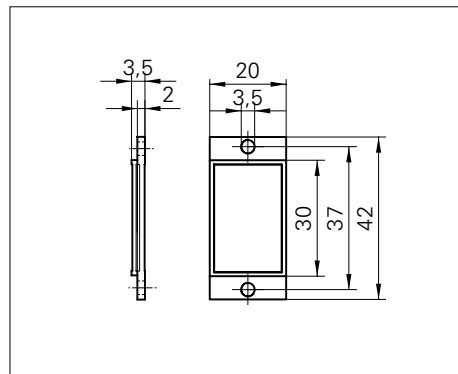

**Code de commande** FTAR 020A000  
 - Genre de fixation: autocollant

**Réflecteur rond**

**Code de commande** FTAR 036A000  
 - Genre de fixation: autocollant

**Réflecteur rectangulaire**

**Code de commande** FTDR 010A014  
 - Genre de fixation: autocollant

**Réflecteur rectangulaire**

**Code de commande** FTDR 010D020  
 - Genre de fixation: autocollant  
 - Convient spécialement bien pour dét. laser

**Réflecteur rectangulaire**

**Code de commande** FTDR 017A027  
 - Genre de fixation: autocollant  
 - Structure micro