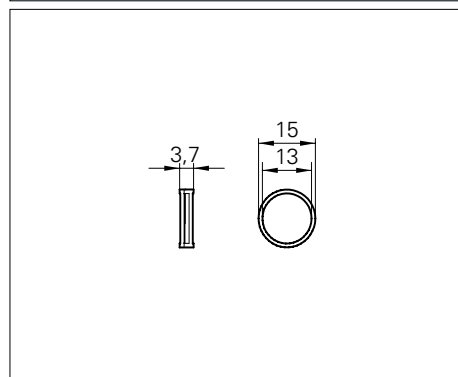

**Réflecteur rond**

**Code de commande** FTAR 013A000  
 - Genre de fixation: autocollant  
 - Structure micro

**Réflecteur rond**

**Code de commande** FTAR 017A000  
 - Genre de fixation: autocollant

**Réflecteur rond**

**Code de commande** FTAR 020A000  
 - Genre de fixation: autocollant

**Réflecteur rond**

**Code de commande** FTAR 036A000  
 - Genre de fixation: autocollant

**Réflecteur rectangulaire**

**Code de commande** FTDR 010A014  
 - Genre de fixation: autocollant

**Réflecteur rectangulaire**

**Code de commande** FTDR 010D020  
 - Genre de fixation: autocollant  
 - Convient spécialement bien pour dét. laser

**Réflecteur rectangulaire**

**Code de commande** FTDR 017A027  
 - Genre de fixation: autocollant  
 - Structure micro

**Réflecteur rectangulaire**

**Code de commande** FTDR 015A038  
 - Genre de fixation: autocollant

**Réflecteur rectangulaire**

**Code de commande** FTDR 029D046  
 - Genre de fixation: autocollant

**Réflecteur rectangulaire**