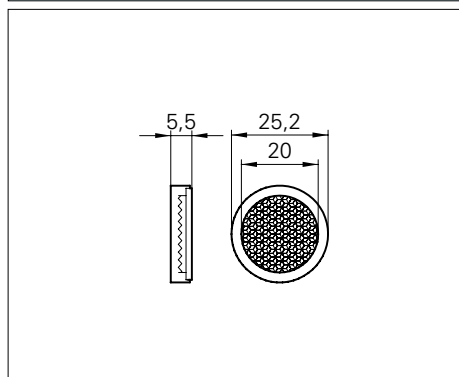

**Réflecteur rond**

**Code de commande** FTAR 013A000  
 - Genre de fixation: autocollant  
 - Structure micro

**Réflecteur rond**

**Code de commande** FTAR 017A000  
 - Genre de fixation: autocollant

**Réflecteur rond**

**Code de commande** FTAR 020A000  
 - Genre de fixation: autocollant

**Réflecteur rond**

**Code de commande** FTAR 036A000  
 - Genre de fixation: autocollant

**Réflecteur rectangulaire**

**Code de commande** FTDR 010A014  
 - Genre de fixation: autocollant

**Réflecteur rectangulaire**

**Code de commande** FTDR 010D020  
 - Genre de fixation: autocollant  
 - Convient spécialement bien pour dét. laser

**Réflecteur rectangulaire**

**Code de commande** FTDR 017A027  
 - Genre de fixation: autocollant  
 - Structure micro

**Réflecteur rectangulaire**

**Code de commande** FTDR 015A038  
 - Genre de fixation: autocollant

**Réflecteur rectangulaire**

**Code de commande** FTDR 029D046  
 - Genre de fixation: autocollant

**Réflecteur rectangulaire**