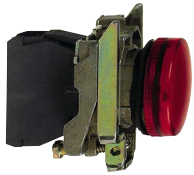

Boutons et voyants XB4 à collerette métallique, ø 22 mm

Voyants,
boutons tournants
et manipulateurs

Voyants lumineux ▶36022◀

collerette circulaire à cabochon lisse

		produits complets	produits à composer	
voyants à DEL intégrée DEL haute luminosité				
24 V~	○ blanc	XB4 BVB1	ZB4 BVB1	ZB4 BV013
	● vert	XB4 BVB3	ZB4 BVB3	ZB4 BV033
	● rouge	XB4 BVB4	ZB4 BVB4	ZB4 BV043
	● jaune	XB4 BVB5	ZB4 BVB5	ZB4 BV053
	● bleu	XB4 BVB6	ZB4 BVB6	ZB4 BV063
110...120 V~	○ blanc	XB4 BVG1	ZB4 BVG1	ZB4 BV013
	● vert	XB4 BVG3	ZB4 BVG3	ZB4 BV033
	● rouge	XB4 BVG4	ZB4 BVG4	ZB4 BV043
	● jaune	XB4 BVG5	ZB4 BVG5	ZB4 BV053
	● bleu	XB4 BVG6	ZB4 BVG6	ZB4 BV063
230...240 V~	○ blanc	XB4 BVM1	ZB4 BVM1	ZB4 BV013
	● vert	XB4 BVM3	ZB4 BVM3	ZB4 BV033
	● rouge	XB4 BVM4	ZB4 BVM4	ZB4 BV043
	● jaune	XB4 BVM5	ZB4 BVM5	ZB4 BV053
	● bleu	XB4 BVM6	ZB4 BVM6	ZB4 BV063
voyant à alimentation directe pour lampe BA 9s (non fournie)				
250 V maxi 2,4 W maxi	○ blanc	XB4 BV61	ZB4 BV6	ZB4 BV01
	● vert	XB4 BV63	ZB4 BV6	ZB4 BV03
	● rouge	XB4 BV64	ZB4 BV6	ZB4 BV04
	● jaune	XB4 BV65	ZB4 BV6	ZB4 BV05
	● bleu	-	ZB4 BV6	ZB4 BV06
voyants à transformateur secondaire 1,2 VA - 6 V pour lampe BA 9s (fournie)				
230...240 V CA	○ blanc	XB4 BV41	ZB4 BV4	ZB4 BV01
	● vert	XB4 BV43	ZB4 BV4	ZB4 BV03
	● rouge	XB4 BV44	ZB4 BV4	ZB4 BV04
	● jaune	XB4 BV45	ZB4 BV4	ZB4 BV05
	● bleu	-	ZB4 BV4	ZB4 BV06

Manipulateurs ▶36067◀

Raccordement par vis étrier
Fonctionnement : 1 cran,
1 contact "F" par direction
Longueur du levier : 54 mm
L'utilisation des blocs contact
standard, simple (ZBE101) et
double (ZBE20) est interdite

		produits complets
2 directions	sans rappel à zéro	XD4 PA12
	avec rappel à zéro	XD4 PA22
4 directions	sans rappel à zéro	XD4 PA14
	avec rappel à zéro	XD4 PA24

Boutons tournants ▶36022◀

étanchéité renforcée : IP 69K, actionnement du contact central