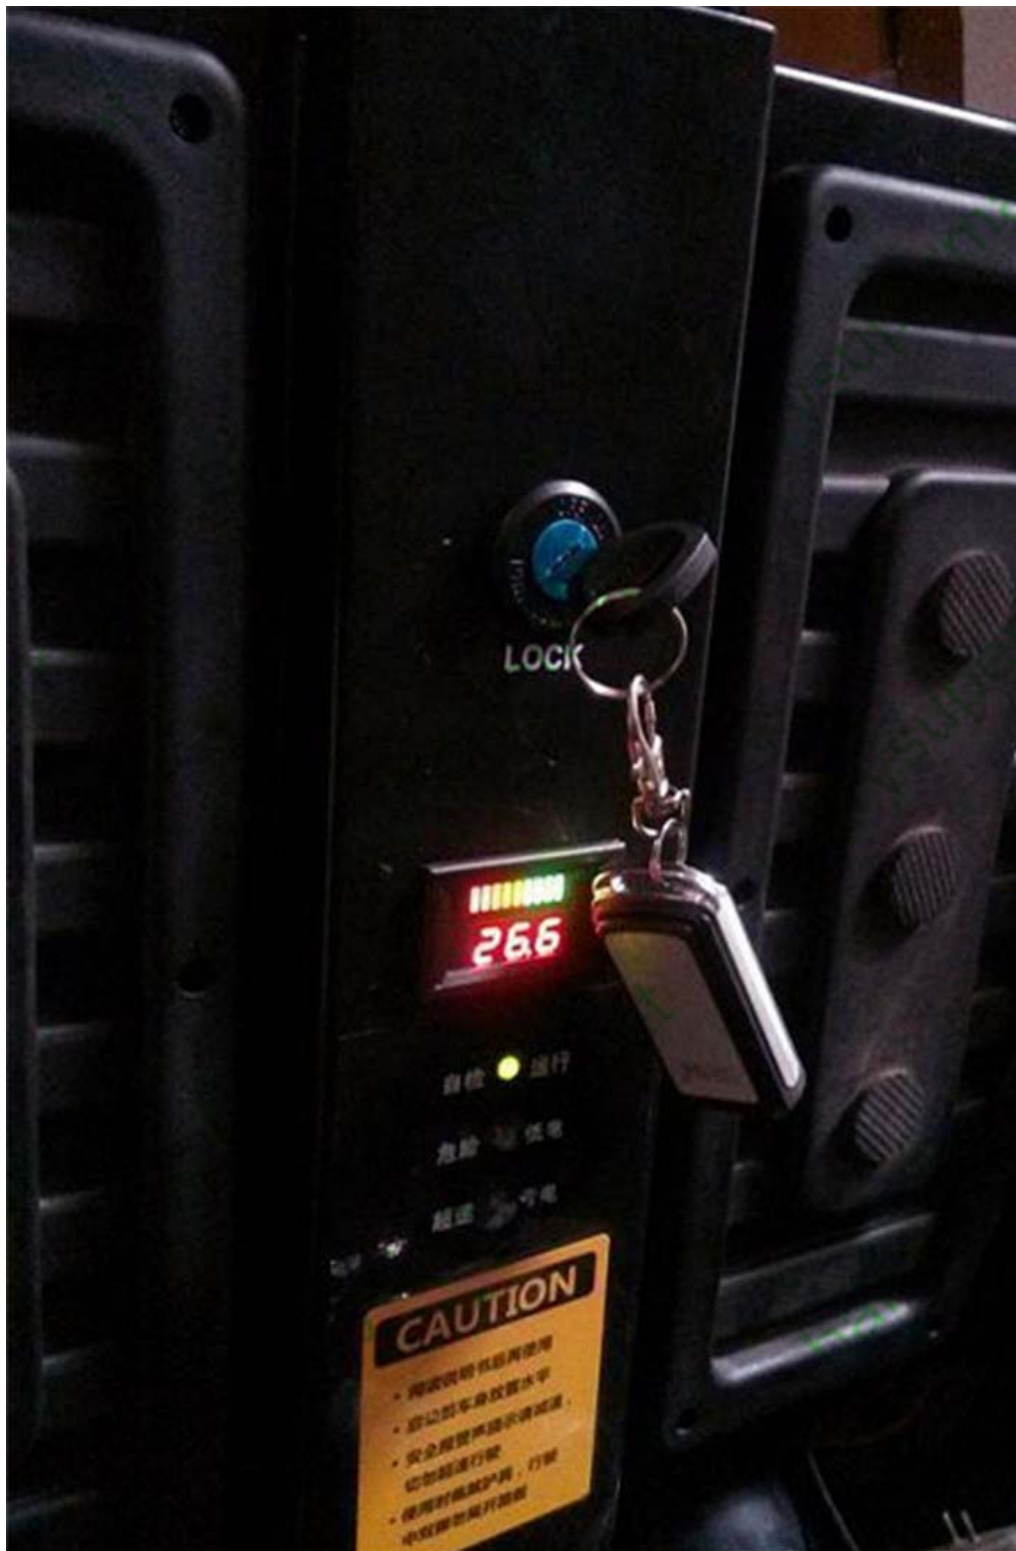

Meilleur prix, le meilleur produit un excellent service!

--- obtenez ce que vous avez besoin dans barrysupermarket! sur l'expédition

1. nous contacter si vous avez besoin **mieux méthode d'expédition** plutôt que lente courrier postal.
2. nous allons noter "**cadeau**" avec valeur **$10** pour votre article en général.
3. fournir **numéro de suivi** mais **non si via china post plus petit paquet ordinaire**.
  piste ici: www.17track.net/index_en.shtml (quelques jours après les forfaits envoyé).
4. standard **batteries, liquide et d'autres** interdite pièces sont habituellement retirés avant l'expédition.
5. certains produits **manuels, pilotes, logiciels** uniquement disponible par téléchargement ou d'envoi **par email**.
6. post air mail n'est pas rapide, s'il vous plaît ne pas attendre patiemment, question litige dans **30 jours ouvrables**.

sur la garantie

1. nous garantissons **votre risque zéro** expérience d'achat ici.
2. nous serons responsables pour **tout problème de qualité**.

sur la rétroaction des

1. votre feedback est extrêmement important pour nous, s'il vous plaît laissez-nous **★★★★★** **et bon feedback** à nous si vous.

obtenir satisfaits de nos produits et service.

2. **écrivez-nous** avant de laisser une rétroaction négative ou ouvrir n'importe quel différend, nous ferons de notre mieux

pour résoudre le problème. **Aucune contestation, achats heureux!!!**

Récemment Vu