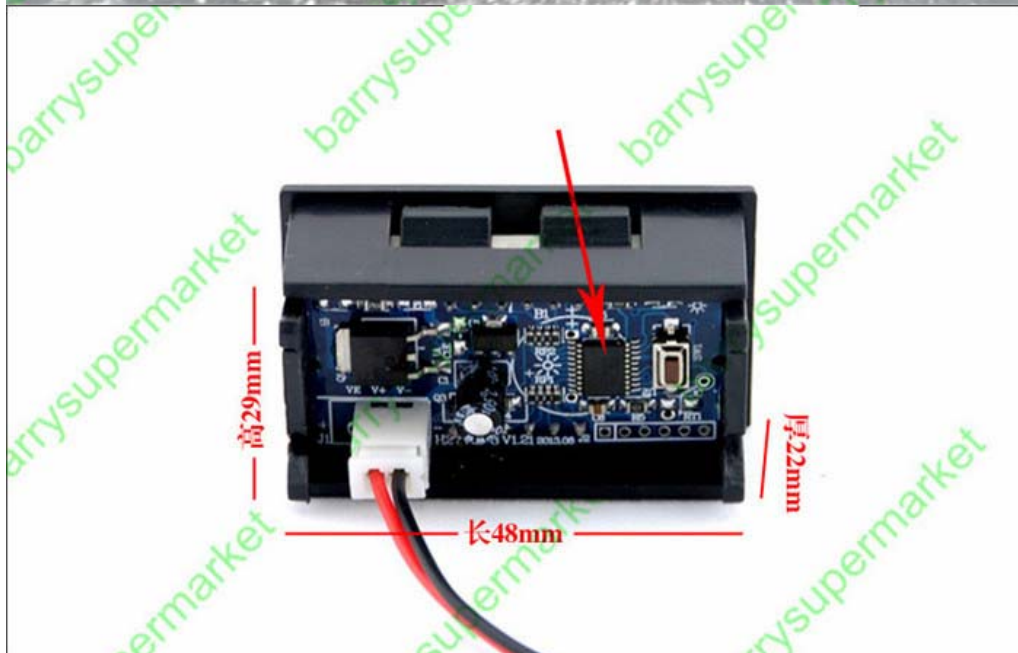

Caractéristique:

1. Faible coût et petite taille
2. Large tension de fonctionnement et plage de température
3. Solid State électronique
4. Peut développer caractéristique comme client exigeant

Récemment Vu